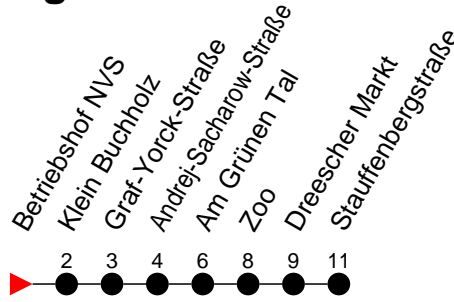

## Richtung: Stauffenbergstraße

Haltestellen  
Fahrzeit in Min.

### Sonn- und Feiertag

Std.	Minuten
3	
4	
5	25 <sup>Ⓞ</sup>
6	
7	
8	25
9	
10	
11	
12	12
13	
14	
15	
16	
17	
18	
19	12
20	54
21	
22	
23	
0	
1	
2	
3	

Ⓞ - fährt ab Stauffenbergstraße weiter als Linie 20 nach Göhrener Tannen