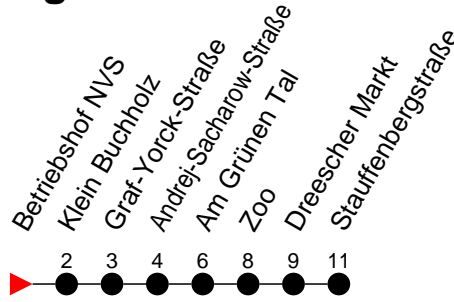

Richtung: Stauffenbergstraße

Haltestellen
Fahrzeit in Min.

Montag bis Freitag

Std.	Minuten
3	
4	
5	17 [Ⓞ] 27
6	
7	
8	
9	
10	
11	
12	
13	
14	
15	
16	
17	
18	
19	
20	54
21	
22	
23	
0	
1	
2	
3	

Samstag

Std.	Minuten
3	
4	
5	25 [Ⓞ]
6	
7	
8	25
9	
10	
11	
12	12
13	
14	
15	
16	
17	
18	
19	12
20	54
21	
22	
23	
0	
1	
2	
3	

Sonn- und Feiertag

Std.	Minuten
3	
4	
5	25 [Ⓞ]
6	
7	
8	25
9	
10	
11	
12	12
13	
14	
15	
16	
17	
18	
19	12
20	54
21	
22	
23	
0	
1	
2	
3	

Ⓞ - fährt ab Stauffenbergstraße weiter als Linie 20 nach Göhrener Tannen