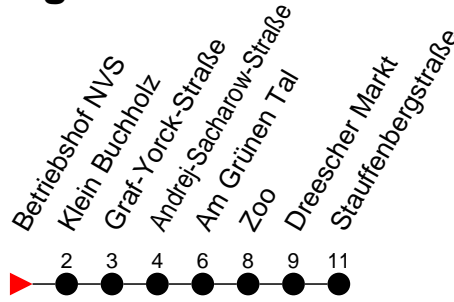

Richtung: Stauffenbergstraße

Haltestellen
Fahrzeit in Min.

Montag bis Freitag (NICHT am 24. und 31. Dezember)		Samstag sowie 24. und 31. Dezember		Sonn- und Feiertag	
Std.	Minuten	Std.	Minuten	Std.	Minuten
3		3		3	
4		4		4	
5	17 [Ⓞ] 27	5	25 [Ⓞ]	5	25 [Ⓞ]
6		6		6	
7		7		7	
8		8	25	8	25
9		9		9	
10		10		10	
11		11		11	
12		12	12	12	12
13		13		13	
14		14		14	
15		15		15	
16		16		16	
17		17		17	
18		18		18	
19		19	12	19	12
20	54	20	54	20	54
21		21		21	
22		22		22	
23		23		23	
0		0		0	
1		1		1	
2		2		2	
3		3		3	

Ⓞ - fährt ab Stauffenbergstraße weiter als Linie 20 nach Göhrener Tannen