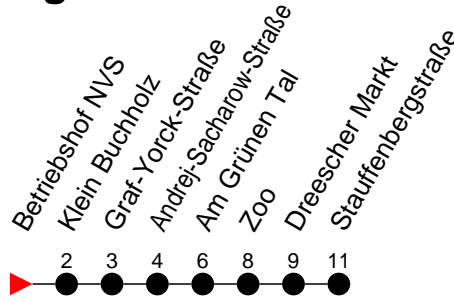

Richtung: Stauffenbergstraße

Haltestellen
Fahrzeit in Min.

Montag bis Freitag (NICHT am 24. und 31. Dezember 2020)		Samstag sowie 24. und 31. Dezember 2020		Sonn- und Feiertag	
Std.	Minuten	Std.	Minuten	Std.	Minuten
3		3		3	
4		4		4	
5	17 [Ⓞ] 27	5	25 [Ⓞ]	5	25 [Ⓞ]
6		6		6	
7		7		7	
8		8	25	8	25
9		9		9	
10		10		10	
11		11		11	
12		12	12	12	12
13		13		13	
14		14		14	
15		15		15	
16		16		16	
17		17		17	
18		18		18	
19		19	12	19	12
20	54	20	54	20	54
21		21		21	
22		22		22	
23		23		23	
0		0		0	
1		1		1	
2		2		2	
3		3		3	

Ⓞ - fährt ab Stauffenbergstraße weiter als Linie 20 nach Göhrener Tannen