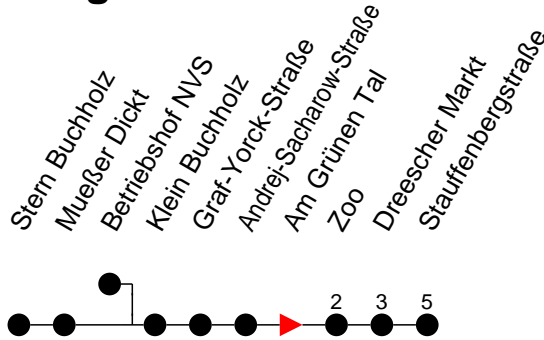

Richtung: Stauffenbergstraße

Haltestellen
Fahrzeit in Min.

Montag bis Freitag

Std.	Minuten
3	
4	
5	21 [ⓐ] 31
6	47
7	43
8	45
9	43
10	06 51
11	36
12	36
13	36 [ⓐ]
14	51
15	51
16	21 [ⓐ]
17	51
18	
19	18
20	58
21	
22	
23	
0	
1	
2	
3	

ⓐ - fährt ab Stauffenbergstraße weiter als Linie 20 nach Göhrener Tannen
 ⓗ - fährt ab Stauffenbergstraße weiter als Linie 19 nach Hauptbahnhof P+R