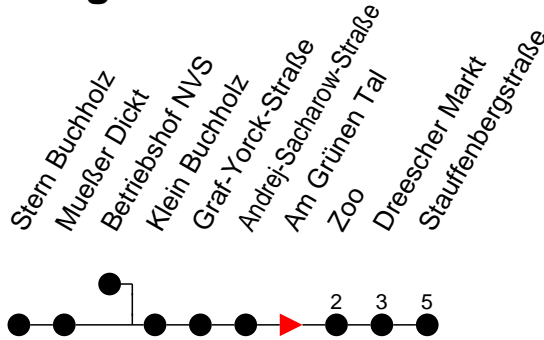

Richtung: Stauffenbergstraße

Haltestellen
Fahrzeit in Min.

Montag bis Freitag

Std.	Minuten
3	
4	
5	21 [ⓐ] 31
6	47
7	43
8	45
9	
10	06 51
11	36
12	36
13	36 [ⓐ]
14	51
15	51
16	21 [ⓐ]
17	51
18	
19	18
20	58
21	
22	
23	
0	
1	
2	
3	

ⓐ - fährt ab Stauffenbergstraße weiter als Linie 20 nach Göhrener Tannen
 ⓗ - fährt ab Stauffenbergstraße weiter als Linie 19 nach Hauptbahnhof P+R