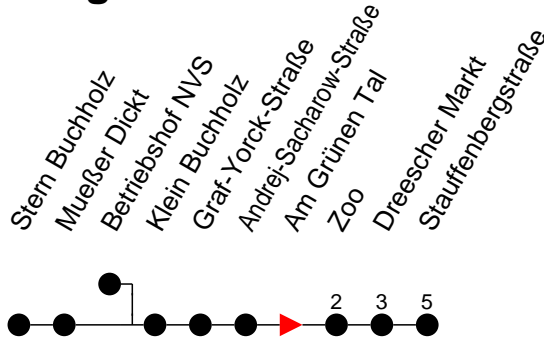

Richtung: Stauffenbergstraße

Haltestellen
Fahrzeit in Min.

Montag bis Freitag		Samstag		Sonn- und Feiertag	
Std.	Minuten	Std.	Minuten	Std.	Minuten
3		3		3	
4		4		4	
5	21 [ⓐ] 31	5	29 [ⓐ]	5	29 [ⓐ]
6	45	6		6	
7	43	7		7	
8	45	8	29	8	29
9		9	25 [Ⓜ]	9	25 [Ⓜ]
10	06 51	10		10	
11	36	11		11	
12	36	12	17	12	17
13	36 [ⓐ]	13	17 [ⓐ]	13	17 [ⓐ]
14	51	14		14	
15	51	15		15	
16	21 [ⓐ]	16		16	
17	51	17	15 [Ⓜ]	17	15 [Ⓜ]
18		18		18	
19	18	19	17	19	17
20	58	20	58	20	58
21		21		21	
22		22		22	
23		23		23	
0		0		0	
1		1		1	
2		2		2	
3		3		3	

ⓐ - fährt ab Stauffenbergstraße weiter als Linie 20 nach Göhrener Tannen
 Ⓜ - fährt ab Stauffenbergstraße weiter als Linie 19 nach Hauptbahnhof P+R