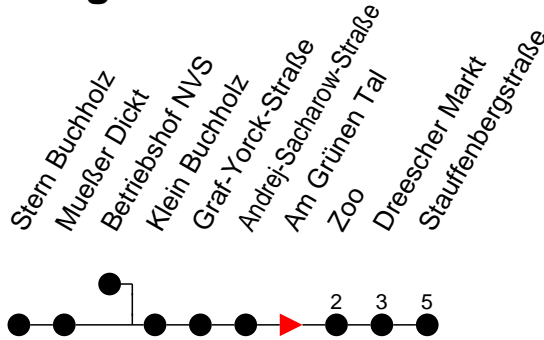

Richtung: Stauffenbergstraße

Haltestellen
Fahrzeit in Min.

Montag bis Freitag		Samstag		Sonn- und Feiertag	
Std.	Minuten	Std.	Minuten	Std.	Minuten
3		3		3	
4		4		4	
5	21 [ⓐ] 31	5	29 [ⓐ]	5	29 [ⓐ]
6	45	6		6	
7	45	7		7	
8	45	8	29	8	29
9		9	27 [Ⓜ]	9	27 [Ⓜ]
10	07 52	10		10	
11	37	11		11	
12	37	12	17	12	17
13	37 [ⓐ]	13	17 [ⓐ]	13	17 [ⓐ]
14	52	14		14	
15	37	15		15	
16	22 [ⓐ]	16		16	
17	52	17	15 [Ⓜ]	17	15 [Ⓜ]
18		18		18	
19	05	19	17	19	17
20	58	20	58	20	58
21		21		21	
22		22		22	
23		23		23	
0		0		0	
1		1		1	
2		2		2	
3		3		3	

ⓐ - fährt ab Stauffenbergstraße weiter als Linie 20 nach Göhrener Tannen
 Ⓜ - fährt ab Stauffenbergstraße weiter als Linie 19 nach Hauptbahnhof P+R