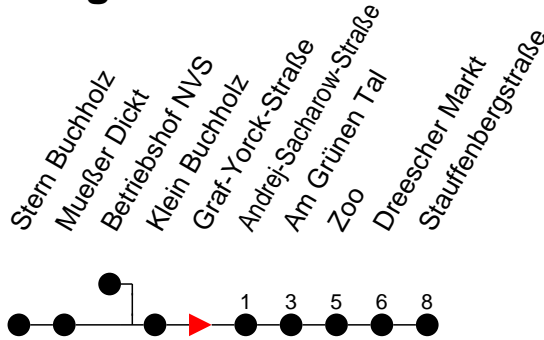

Richtung: Stauffenbergstraße

Haltestellen
Fahrzeit in Min.

Montag bis Freitag

Std.	Minuten
3	
4	
5	19 [Ⓞ] 29
6	42
7	40
8	42
9	
10	03 48
11	33
12	33
13	33 [Ⓞ]
14	48
15	48
16	18 [Ⓞ]
17	48
18	
19	15
20	56
21	
22	
23	
0	
1	
2	
3	

Ⓞ - fährt ab Stauffenbergstraße weiter als Linie 20 nach Göhrener Tannen
 Ⓜ - fährt ab Stauffenbergstraße weiter als Linie 19 nach Hauptbahnhof P+R