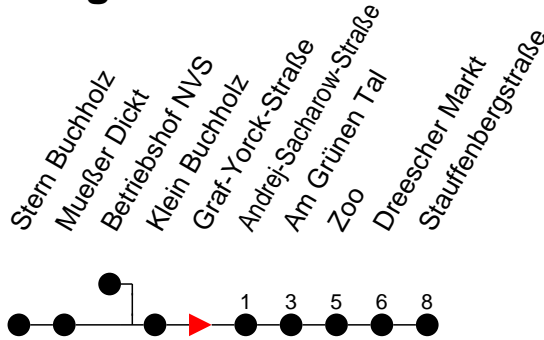

Richtung: Stauffenbergstraße

Haltestellen
Fahrzeit in Min.

Montag bis Freitag (NICHT am 24. und 31. Dezember)		Samstag sowie 24. und 31. Dezember		Sonn- und Feiertag	
Std.	Minuten	Std.	Minuten	Std.	Minuten
3		3		3	
4		4		4	
5	19 [ⓐ] 29	5	27 [ⓐ]	5	27 [ⓐ]
6	42	6		6	
7	42	7		7	
8	42	8	27	8	27
9		9	24	9	24
10	04 49	10		10	
11	34	11		11	
12	34	12	14	12	14
13	34 [ⓐ]	13	14 [ⓐ]	13	14 [ⓐ]
14	49	14		14	
15	34	15		15	
16	19 [ⓐ]	16		16	
17	49	17	13 [Ⓜ]	17	13 [Ⓜ]
18		18		18	
19	02	19	14	19	14
20	56	20	56	20	56
21		21		21	
22		22		22	
23		23		23	
0		0		0	
1		1		1	
2		2		2	
3		3		3	

ⓐ - fährt ab Stauffenbergstraße weiter als Linie 20 nach Göhrener Tannen
 Ⓜ - fährt ab Stauffenbergstraße weiter als Linie 19 nach Hauptbahnhof P+R