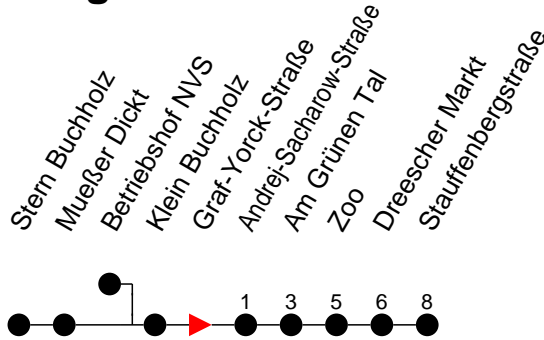

Richtung: Stauffenbergstraße

Haltestellen
Fahrzeit in Min.

Montag bis Freitag (NICHT am 24. und 31. Dezember 2020)		Samstag sowie 24. und 31. Dezember 2020		Sonn- und Feiertag	
Std.	Minuten	Std.	Minuten	Std.	Minuten
3		3		3	
4		4		4	
5	19 [ⓐ] 29	5	27 [ⓐ]	5	27 [ⓐ]
6	42	6		6	
7	42	7		7	
8	42	8	27	8	27
9		9	24	9	24
10	04 49	10		10	
11	34	11		11	
12	34	12	14	12	14
13	34 [ⓐ]	13	14 [ⓐ]	13	14 [ⓐ]
14	49	14		14	
15	34	15		15	
16	19 [ⓐ]	16		16	
17	49	17	13 [ⓗ]	17	13 [ⓗ]
18		18		18	
19	02	19	14	19	14
20	56	20	56	20	56
21		21		21	
22		22		22	
23		23		23	
0		0		0	
1		1		1	
2		2		2	
3		3		3	

ⓐ - fährt ab Stauffenbergstraße weiter als Linie 20 nach Göhrener Tannen
 ⓗ - fährt ab Stauffenbergstraße weiter als Linie 19 nach Hauptbahnhof P+R