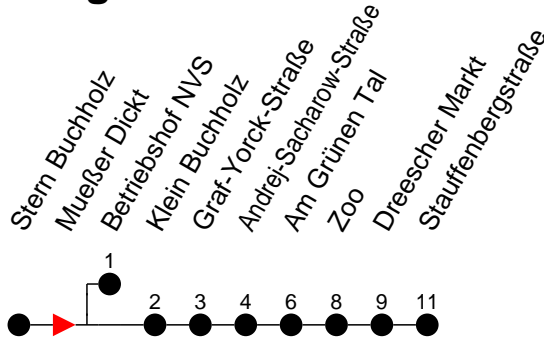

Richtung: Stauffenbergstraße

 Haltestellen
 Fahrzeit in Min.

Montag bis Freitag (NICHT am 24. und 31. Dezember)		Samstag sowie 24. und 31. Dezember		Sonn- und Feiertag	
Std.	Minuten	Std.	Minuten	Std.	Minuten
3		3		3	
4		4		4	
5		5		5	
6	39	6		6	
7	39	7		7	
8	39	8		8	
9		9	21	9	21
10	01 46	10		10	
11	31	11		11	
12	31	12		12	
13	31 [ⓐ]	13	11 [ⓐ]	13	11 [ⓐ]
14	46	14		14	
15	31	15		15	
16	16 [ⓐ] 57 [ⓐ]	16		16	
17	46	17	10 [ⓐ]	17	10 [ⓐ]
18	59	18		18	
19		19		19	
20		20		20	
21		21		21	
22		22		22	
23		23		23	
0		0		0	
1		1		1	
2		2		2	
3		3		3	

- ⓑ - fährt zum Betriebshof NVS
- ⓒ - fährt ab Stauffenbergstraße weiter als Linie 20 nach Göhrener Tannen
- ⓓ - fährt ab Stauffenbergstraße weiter als Linie 19 nach Hauptbahnhof P+R