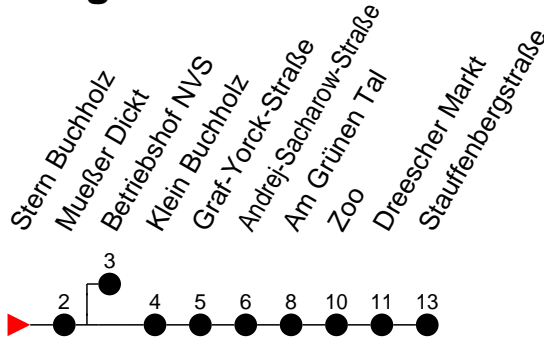

Richtung: Stauffenbergstraße

Haltestellen
Fahrzeit in Min.

Montag bis Freitag (NICHT am 24. und 31. Dezember)		Samstag sowie 24. und 31. Dezember		Sonn- und Feiertag	
Std.	Minuten	Std.	Minuten	Std.	Minuten
3		3		3	
4		4		4	
5		5		5	
6	37	6		6	
7	37	7		7	
8	37	8		8	
9	59	9	19	9	19
10	44	10		10	
11	29	11		11	
12	29	12		12	
13	29 [ⓐ]	13	09 [ⓐ]	13	09 [ⓐ]
14	44	14		14	
15	29	15		15	
16	14 [ⓐ] 55 [ⓐ]	16		16	
17	44	17	08 [ⓐ]	17	08 [ⓐ]
18	57	18		18	
19		19		19	
20		20		20	
21		21		21	
22		22		22	
23		23		23	
0		0		0	
1		1		1	
2		2		2	
3		3		3	

- ⓑ - fährt zum Betriebshof NVS
- ⓒ - fährt ab Stauffenbergstraße weiter als Linie 20 nach Göhrener Tannen
- ⓓ - fährt ab Stauffenbergstraße weiter als Linie 19 nach Hauptbahnhof P+R