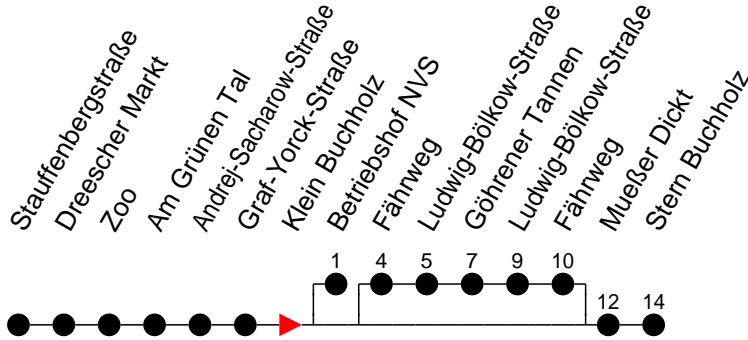

Richtung: Stern Buchholz

Haltestellen
Fahrzeit in Min.

Montag bis Freitag		Samstag		Sonn- und Feiertag	
Std.	Minuten	Std.	Minuten	Std.	Minuten
3		3		3	
4		4		4	
5		5		5	
6	33	6		6	
7	18 [ⓑ]	7		7	
8	33	8		8	
9	33 [ⓑ]	9	11	9	11
10	33	10		10	
11	19	11		11	
12	19	12		12	
13	19	13	03	13	03
14	34	14		14	
15	34	15		15	
16	04 49	16		16	
17	34	17	03	17	03
18	43	18		18	
19		19		19	
20	03 [ⓑ]	20		20	
21		21		21	
22	33 [ⓑ]	22	33 [ⓑ]	22	33 [ⓑ]
23		23		23	
0		0		0	
1		1		1	
2		2		2	
3		3		3	

ⓑ - fährt zum Betriebshof NVS
 ⓒ - fährt über Göhrener Tannen