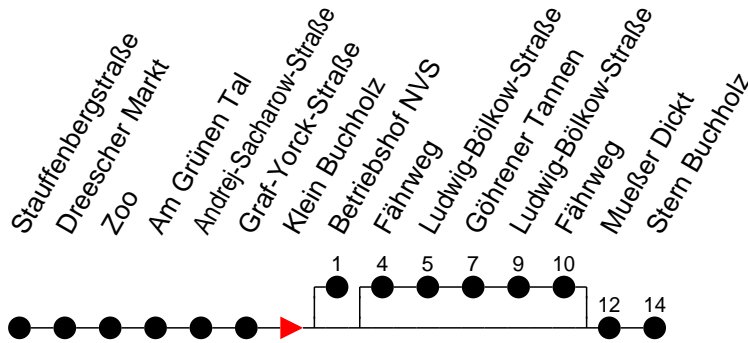

## Richtung: Stern Buchholz

Haltestellen  
Fahrzeit in Min.

Montag bis Freitag		Samstag		Sonn- und Feiertag	
Std.	Minuten	Std.	Minuten	Std.	Minuten
3		3		3	
4		4		4	
5		5		5	
6	33	6		6	
7	18	7		7	
8	33	8		8	
9		9	11	9	11
10	33	10		10	
11	19	11		11	
12	19	12		12	
13	19	13	03	13	03
14	34	14		14	
15	34	15		15	
16	04 49	16		16	
17	34	17	03	17	03
18	43	18		18	
19		19		19	
20	03 <sup>®</sup>	20		20	
21		21		21	
22	33 <sup>®</sup>	22	33 <sup>®</sup>	22	33 <sup>®</sup>
23		23		23	
0		0		0	
1		1		1	
2		2		2	
3		3		3	

® - fährt zum Betriebshof NVS