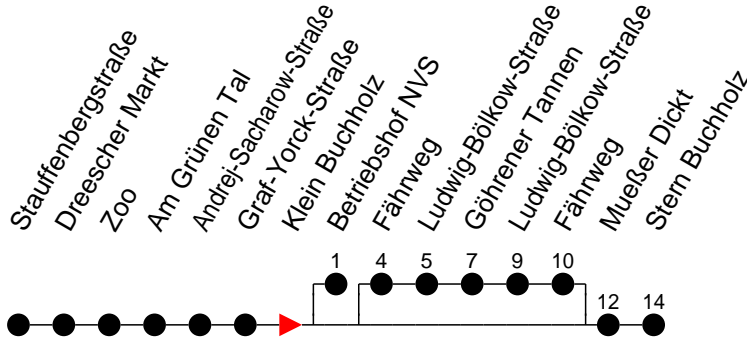

Richtung: Stern Buchholz

Haltestellen
Fahrzeit in Min.

Montag bis Freitag		Samstag		Sonn- und Feiertag	
Std.	Minuten	Std.	Minuten	Std.	Minuten
3		3		3	
4		4		4	
5		5		5	
6	33	6		6	
7	18	7		7	
8	33	8		8	
9		9	11	9	11
10	33	10		10	
11	19	11		11	
12	19	12		12	
13	19	13	03	13	03
14	34	14		14	
15	34	15		15	
16	04 49	16		16	
17	34	17	03	17	03
18	43	18		18	
19		19		19	
20	03 [®]	20		20	
21		21		21	
22	33 [®]	22	33 [®]	22	33 [®]
23		23		23	
0		0		0	
1		1		1	
2		2		2	
3		3		3	

® - fährt zum Betriebshof NVS