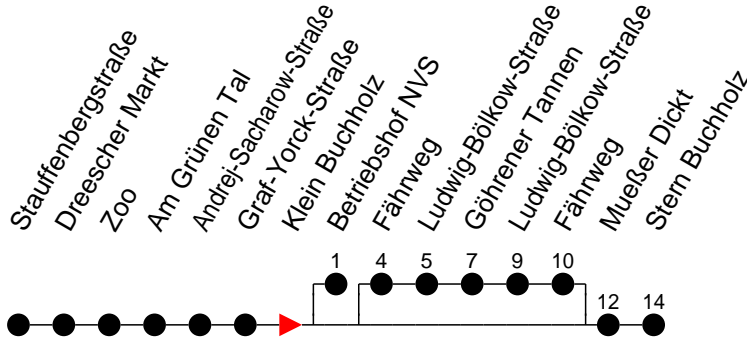

Richtung: Stern Buchholz

Haltestellen
Fahrzeit in Min.

Montag bis Freitag		Samstag		Sonn- und Feiertag	
Std.	Minuten	Std.	Minuten	Std.	Minuten
3		3		3	
4		4		4	
5		5		5	
6	33	6		6	
7	18	7		7	
8	33	8		8	
9		9	11	9	11
10	33	10		10	
11	19	11		11	
12	19	12		12	
13	19	13	03	13	03
14	34	14		14	
15	34	15		15	
16	04 49	16		16	
17	34	17	03	17	03
18	43	18		18	
19		19		19	
20	03 [ⓑ]	20		20	
21		21		21	
22	33 [ⓑ]	22	33 [ⓑ]	22	33 [ⓑ]
23	13 [ⓑ]	23	13 [ⓑ]	23	13 [ⓑ]
0		0		0	
1		1		1	
2		2		2	
3		3		3	

ⓑ - fährt zum Betriebshof NVS