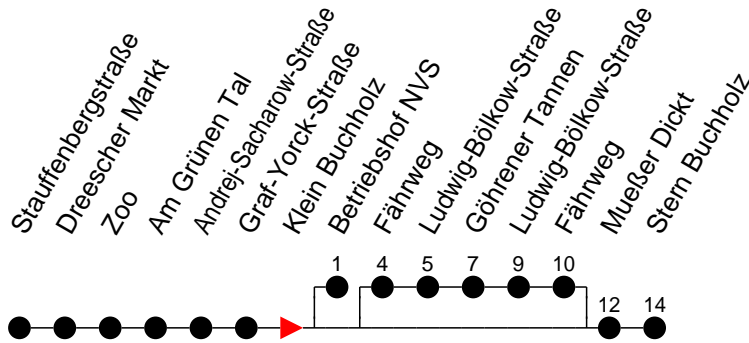

## Richtung: Stern Buchholz

Haltestellen  
Fahrzeit in Min.