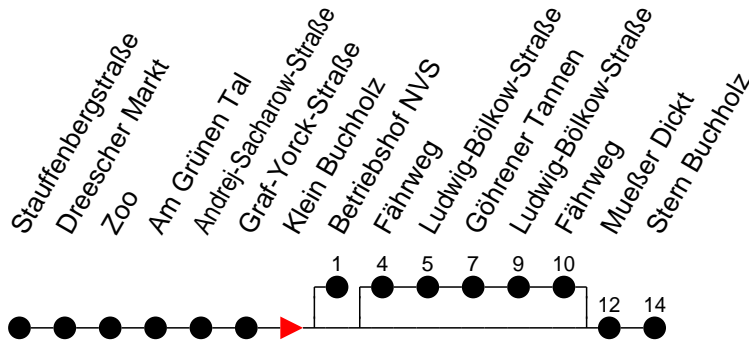

## Richtung: Stern Buchholz

Haltestellen  
Fahrzeit in Min.

Montag bis Freitag		Samstag		Sonn- und Feiertag	
Std.	Minuten	Std.	Minuten	Std.	Minuten
3		3		3	
4		4		4	
5		5		5	
6	33	6		6	
7	18	7		7	
8	33	8		8	
9		9	11	9	11
10	33	10		10	
11	19	11		11	
12	19	12		12	
13	19	13	04	13	04
14	34	14		14	
15	19	15		15	
16	04 49	16		16	
17	34	17	04	17	04
18	53	18		18	
19	53 <sup>ⓑ</sup>	19		19	
20		20		20	
21		21		21	
22	33 <sup>ⓑ</sup>	22	33 <sup>ⓑ</sup>	22	33 <sup>ⓑ</sup>
23	13 <sup>ⓑ</sup>	23	13 <sup>ⓑ</sup>	23	13 <sup>ⓑ</sup>
0		0		0	
1		1		1	
2		2		2	
3		3		3	

ⓑ - fährt zum Betriebshof NVS