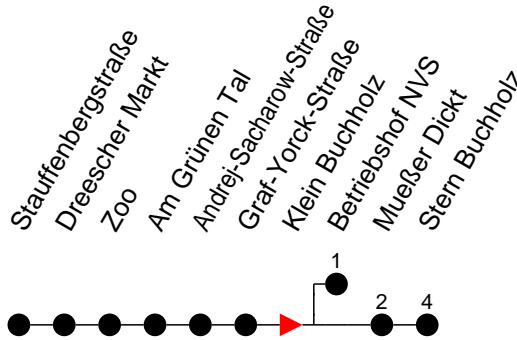

Richtung: Stern Buchholz

Haltestellen
Fahrzeit in Min.

Montag bis Freitag (NICHT am 24. und 31. Dezember)		Samstag sowie 24. und 31. Dezember		Sonn- und Feiertag	
Std.	Minuten	Std.	Minuten	Std.	Minuten
3		3		3	
4		4		4	
5		5		5	
6	33	6		6	
7		7		7	
8	33	8		8	
9		9	11	9	11
10	33	10		10	
11	19	11		11	
12	19	12		12	
13	19	13	04	13	04
14	34	14		14	
15	19	15		15	
16	04 49	16		16	
17	34	17	04	17	04
18	53	18		18	
19	53 [ⓑ]	19		19	
20		20		20	
21		21		21	
22	33 [ⓑ]	22	33 [ⓑ]	22	33 [ⓑ]
23	13 [ⓑ]	23	13 [ⓑ]	23	13 [ⓑ]
0		0		0	
1		1		1	
2		2		2	
3		3		3	

ⓑ - fährt zum Betriebshof NVS