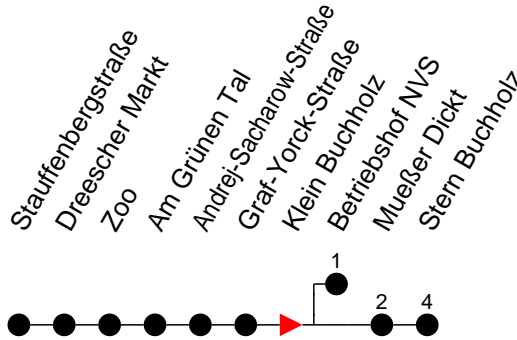

Richtung: Stern Buchholz

Haltestellen  
Fahrzeit in Min.

Montag bis Freitag (NICHT am 24. und 31. Dezember 2020)		Samstag sowie 24. und 31. Dezember 2020		Sonn- und Feiertag	
Std.	Minuten	Std.	Minuten	Std.	Minuten
3		3		3	
4		4		4	
5		5		5	
6	33	6		6	
7		7		7	
8	33	8		8	
9		9	11	9	11
10	33	10		10	
11	19	11		11	
12	19	12		12	
13	19	13	04	13	04
14	34	14		14	
15	19	15		15	
16	04 49	16		16	
17	34	17	04	17	04
18	53	18		18	
19		19		19	
20	03 <sup>®</sup>	20		20	
21		21		21	
22	33 <sup>®</sup>	22	33 <sup>®</sup>	22	33 <sup>®</sup>
23		23		23	
0		0		0	
1		1		1	
2		2		2	
3		3		3	

® - fährt zum Betriebshof NVS