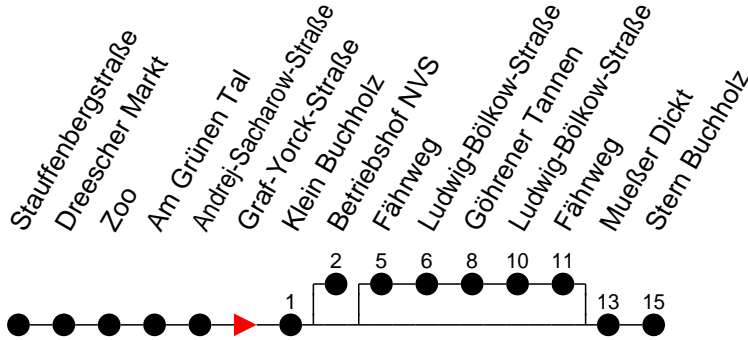

Richtung: Stern Buchholz

Haltestellen
Fahrzeit in Min.

Montag bis Freitag

Std.	Minuten
3	
4	
5	
6	32
7	17 [ⓑ]
8	32
9	32 [ⓑ]
10	32
11	18
12	18
13	18
14	33
15	33
16	03 48
17	33
18	42
19	
20	02 [ⓑ]
21	
22	32 [ⓑ]
23	
0	
1	
2	
3	

ⓑ - fährt zum Betriebshof NVS
 ⓒ - fährt über Göhrener Tannen