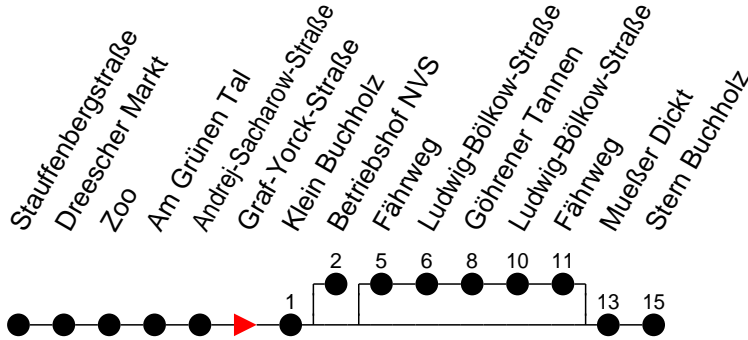

Richtung: Stern Buchholz

Haltestellen
Fahrzeit in Min.

Montag bis Freitag

Std.	Minuten
3	
4	
5	
6	32
7	17 [ⓑ]
8	32
9	
10	32
11	18
12	18
13	18
14	33
15	33
16	03 48
17	33
18	42
19	
20	02 [ⓑ]
21	
22	32 [ⓑ]
23	
0	
1	
2	
3	

ⓑ - fährt zum Betriebshof NVS
 ⓒ - fährt über Göhrener Tannen