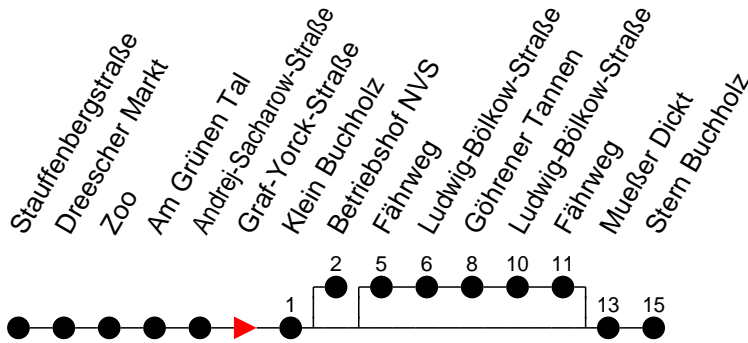

## Richtung: Stern Buchholz

Haltestellen  
Fahrzeit in Min.

### Sonn- und Feiertag

Std.	Minuten
3	
4	
5	
6	
7	
8	
9	10
10	
11	
12	
13	02
14	
15	
16	
17	02
18	
19	
20	
21	
22	32 <sup>ⓑ</sup>
23	
0	
1	
2	
3	

- ⓑ - fährt zum Betriebshof NVS
- ⓒ - fährt über Göhrener Tannen