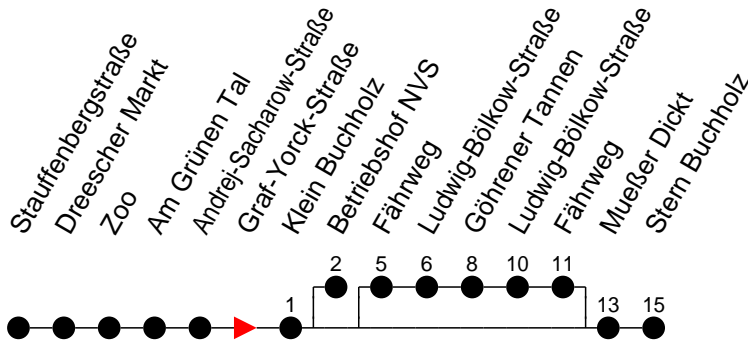

Richtung: Stern Buchholz

Haltestellen
Fahrzeit in Min.

Montag bis Freitag

Std.	Minuten
3	
4	
5	
6	32
7	17 [ⓑ]
8	32
9	
10	32
11	18
12	18
13	18
14	33
15	33
16	03 48
17	33
18	42
19	
20	02 [ⓑ]
21	
22	32 [ⓑ]
23	12 [ⓑ]
0	
1	
2	
3	

ⓑ - fährt zum Betriebshof NVS
 ⓒ - fährt über Göhrener Tannen