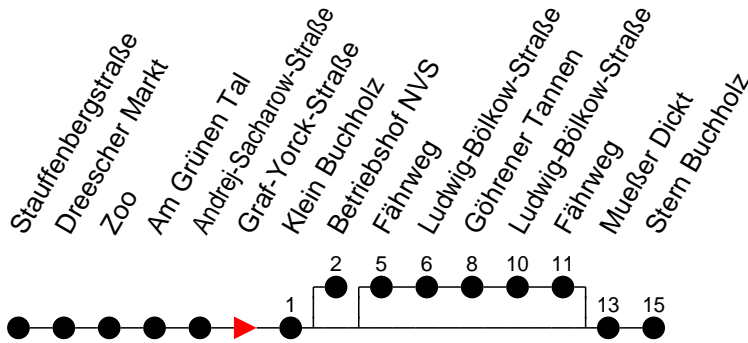

Richtung: Stern Buchholz

Haltestellen
Fahrzeit in Min.

Montag bis Freitag

Std.	Minuten
3	
4	
5	
6	32
7	17 [ⓑ]
8	32
9	
10	32
11	18
12	18
13	18
14	33
15	18
16	03 48
17	33
18	42
19	
20	02 [ⓑ]
21	
22	32 [ⓑ]
23	12 [ⓑ]
0	
1	
2	
3	

ⓑ - fährt zum Betriebshof NVS
 ⓒ - fährt über Göhrener Tannen