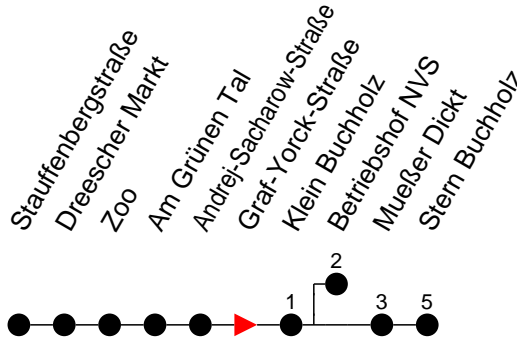

Richtung: Stern Buchholz

Haltestellen
Fahrzeit in Min.

Montag bis Freitag (NICHT am 24. und 31. Dezember)		Samstag sowie 24. und 31. Dezember		Sonn- und Feiertag	
Std.	Minuten	Std.	Minuten	Std.	Minuten
3		3		3	
4		4		4	
5		5		5	
6	32	6		6	
7		7		7	
8	32	8		8	
9		9	10	9	10
10	32	10		10	
11	18	11		11	
12	18	12		12	
13	18	13	03	13	03
14	33	14		14	
15	18	15		15	
16	03 48	16		16	
17	33	17	03	17	03
18	52	18		18	
19	52 [ⓑ]	19		19	
20		20		20	
21		21		21	
22	32 [ⓑ]	22	32 [ⓑ]	22	32 [ⓑ]
23	12 [ⓑ]	23	12 [ⓑ]	23	12 [ⓑ]
0		0		0	
1		1		1	
2		2		2	
3		3		3	

ⓑ - fährt zum Betriebshof NVS