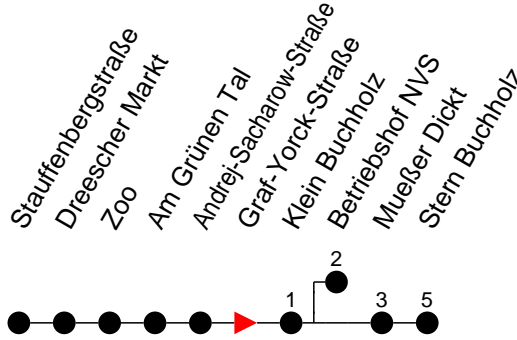

Richtung: Stern Buchholz

Haltestellen  
Fahrzeit in Min.

Montag bis Freitag (NICHT am 24. und 31. Dezember 2020)		Samstag sowie 24. und 31. Dezember 2020		Sonn- und Feiertag	
Std.	Minuten	Std.	Minuten	Std.	Minuten
3		3		3	
4		4		4	
5		5		5	
6	32	6		6	
7		7		7	
8	32	8		8	
9		9	10	9	10
10	32	10		10	
11	18	11		11	
12	18	12		12	
13	18	13	03	13	03
14	33	14		14	
15	18	15		15	
16	03 48	16		16	
17	33	17	03	17	03
18	52	18		18	
19		19		19	
20	02 <sup>®</sup>	20		20	
21		21		21	
22	32 <sup>®</sup>	22	32 <sup>®</sup>	22	32 <sup>®</sup>
23		23		23	
0		0		0	
1		1		1	
2		2		2	
3		3		3	

® - fährt zum Betriebshof NVS