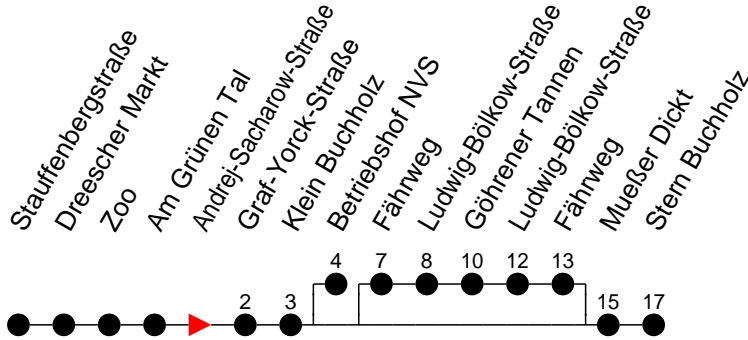

Richtung: Stern Buchholz

Haltestellen
Fahrzeit in Min.

Montag bis Freitag

Std.	Minuten
3	
4	
5	
6	30
7	15 [ⓑ]
8	30
9	30 [ⓑ]
10	30
11	16
12	16
13	16
14	31
15	31
16	01 46
17	31
18	40
19	
20	00 [ⓑ]
21	
22	30 [ⓑ]
23	
0	
1	
2	
3	

ⓑ - fährt zum Betriebshof NVS
 ⓒ - fährt über Göhrener Tannen