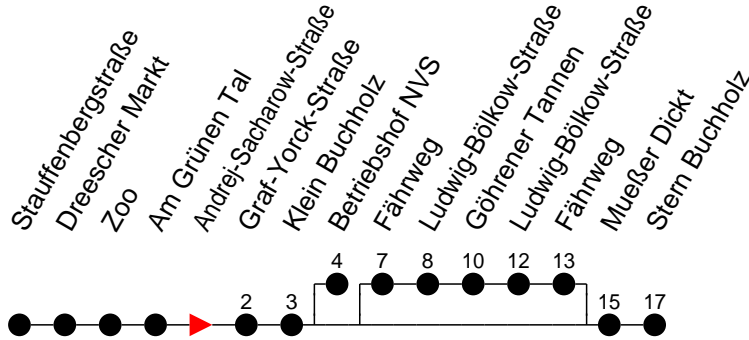

Richtung: Stern Buchholz

Haltestellen
Fahrzeit in Min.

Montag bis Freitag

Std.	Minuten
3	
4	
5	
6	30
7	15 [ⓐ]
8	30
9	
10	30
11	16
12	16
13	16
14	31
15	31
16	01 46
17	31
18	40
19	
20	00 [ⓑ]
21	
22	30 [ⓑ]
23	
0	
1	
2	
3	

ⓑ - fährt zum Betriebshof NVS
 ⓒ - fährt über Göhrener Tannen