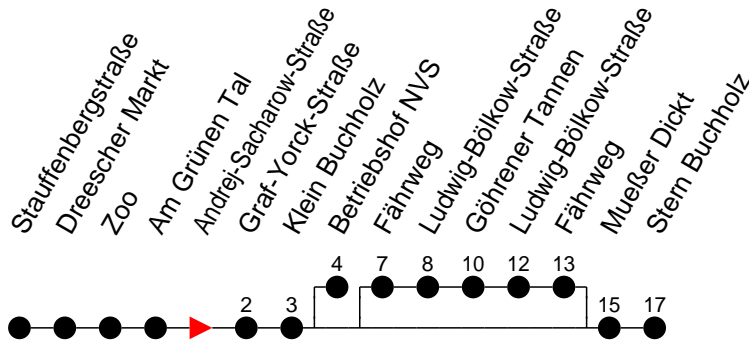

## Richtung: Stern Buchholz

Haltestellen  
Fahrzeit in Min.

### Sonn- und Feiertag

Std.	Minuten
3	
4	
5	
6	
7	
8	
9	08
10	
11	
12	
13	00
14	
15	
16	
17	00
18	
19	
20	
21	
22	30 <sup>ⓑ</sup>
23	
0	
1	
2	
3	

- ⓑ - fährt zum Betriebshof NVS
- ⓒ - fährt über Göhrener Tannen