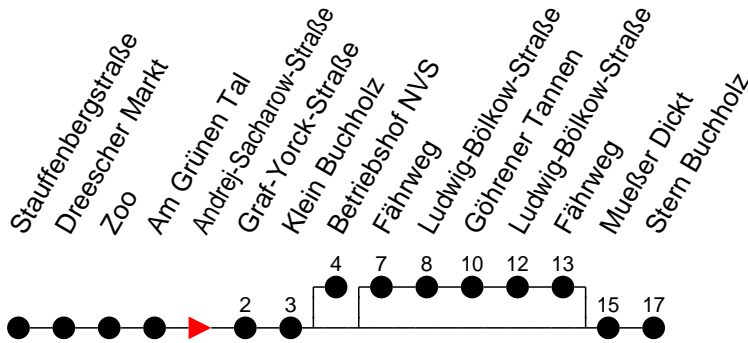

Richtung: Stern Buchholz

Haltestellen
Fahrzeit in Min.

Montag bis Freitag

Std.	Minuten
3	
4	
5	
6	30
7	15 [ⓐ]
8	30
9	
10	30
11	16
12	16
13	16
14	31
15	31
16	01 46
17	31
18	40
19	
20	00 [ⓑ]
21	
22	30 [ⓑ]
23	10 [ⓑ]
0	
1	
2	
3	

ⓑ - fährt zum Betriebshof NVS
 ⓒ - fährt über Göhrener Tannen