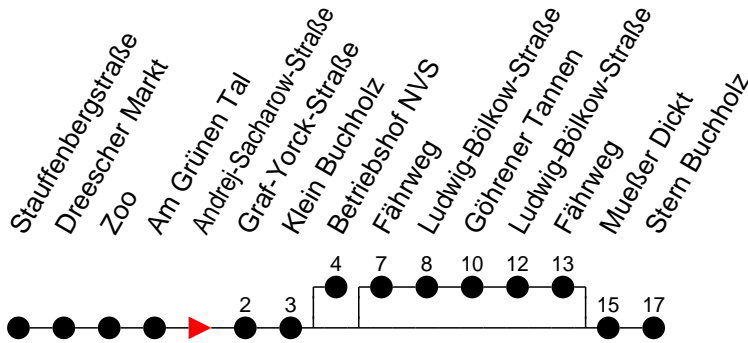

## Richtung: Stern Buchholz

Haltestellen  
Fahrzeit in Min.

### Sonn- und Feiertag

Std.	Minuten
3	
4	
5	
6	
7	
8	
9	08
10	
11	
12	
13	00
14	
15	
16	
17	00
18	
19	
20	
21	
22	30 <sup>ⓑ</sup>
23	10 <sup>ⓑ</sup>
0	
1	
2	
3	

ⓑ - fährt zum Betriebshof NVS  
 ⓒ - fährt über Göhrener Tannen