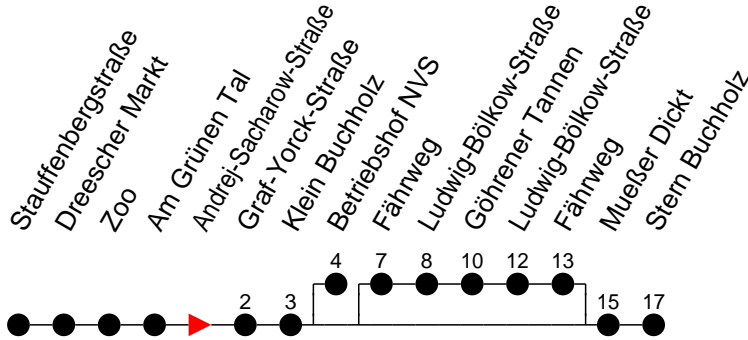

Richtung: Stern Buchholz

Haltestellen
Fahrzeit in Min.

Montag bis Freitag

Std.	Minuten
3	
4	
5	
6	30
7	15 [ⓑ]
8	30
9	
10	30
11	16
12	16
13	16
14	31
15	16
16	01 46
17	31
18	50
19	50 [ⓑ]
20	
21	
22	30 [ⓑ]
23	10 [ⓑ]
0	
1	
2	
3	

ⓑ - fährt zum Betriebshof NVS
 ⓒ - fährt über Göhrener Tannen