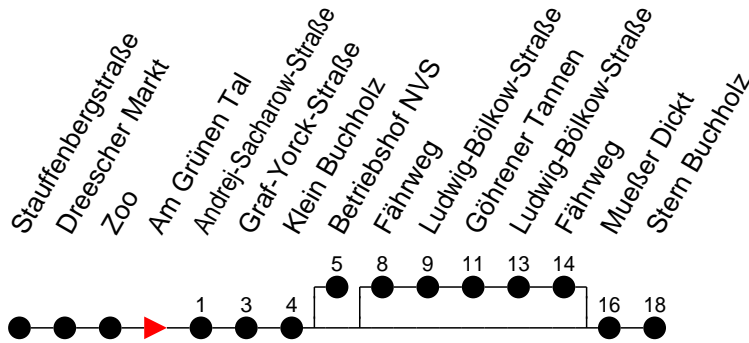

Richtung: Stern Buchholz

Haltestellen
Fahrzeit in Min.

Montag bis Freitag

Std.	Minuten
3	
4	
5	
6	29
7	14 [ⓑ]
8	29
9	29 [ⓑ]
10	29
11	15
12	15
13	15
14	30
15	30
16	00 45
17	30
18	39
19	59 [ⓑ]
20	
21	
22	29 [ⓑ]
23	
0	
1	
2	
3	

- ⓑ - fährt zum Betriebshof NVS
- ⓒ - fährt über Göhrener Tannen