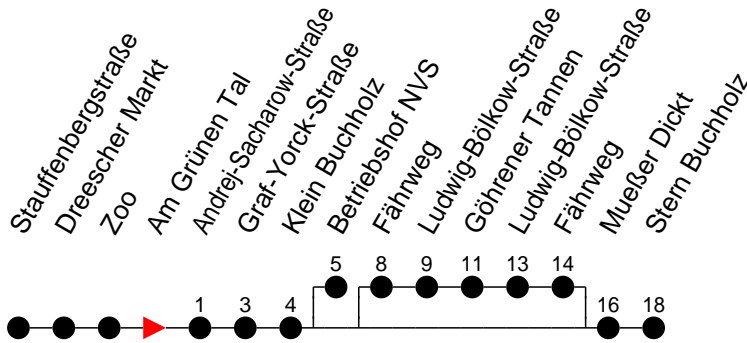

Richtung: Stern Buchholz

Haltestellen
Fahrzeit in Min.

Montag bis Freitag

Std.	Minuten
3	
4	
5	
6	29
7	14 [ⓑ]
8	29
9	
10	29
11	15
12	15
13	15
14	30
15	30
16	00 45
17	30
18	39
19	59 [ⓑ]
20	
21	
22	29 [ⓑ]
23	
0	
1	
2	
3	

- ⓑ - fährt zum Betriebshof NVS
- ⓒ - fährt über Göhrener Tannen