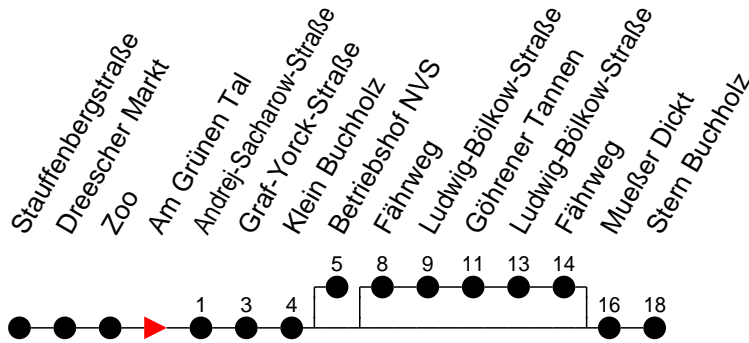

Richtung: Stern Buchholz

Haltestellen
Fahrzeit in Min.

Montag bis Freitag

Std.	Minuten
3	
4	
5	
6	29
7	14 [ⓑ]
8	29
9	
10	29
11	15
12	15
13	15
14	30
15	30
16	00 45
17	30
18	39
19	59 [ⓑ]
20	
21	
22	29 [ⓑ]
23	
0	
1	
2	
3	

- ⓑ - fährt zum Betriebshof NVS
- ⓒ - fährt über Göhrener Tannen