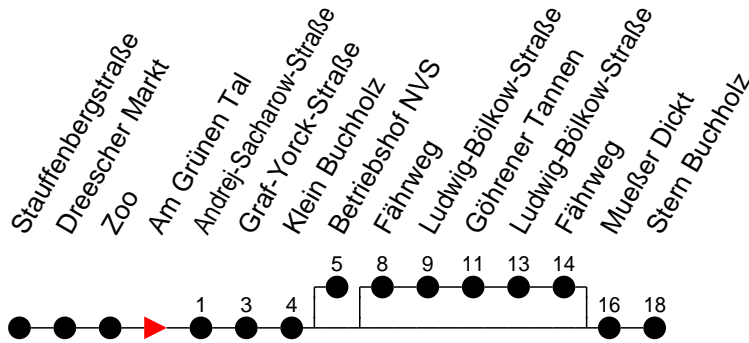

Richtung: Stern Buchholz

Haltestellen
Fahrzeit in Min.

Montag bis Freitag

Std.	Minuten
3	
4	
5	
6	29
7	14 [ⓑ]
8	29
9	
10	29
11	15
12	15
13	15
14	30
15	30
16	00 45
17	30
18	39
19	59 [ⓑ]
20	
21	
22	29 [ⓑ]
23	09 [ⓑ]
0	
1	
2	
3	

- ⓑ - fährt zum Betriebshof NVS
- ⓒ - fährt über Göhrener Tannen