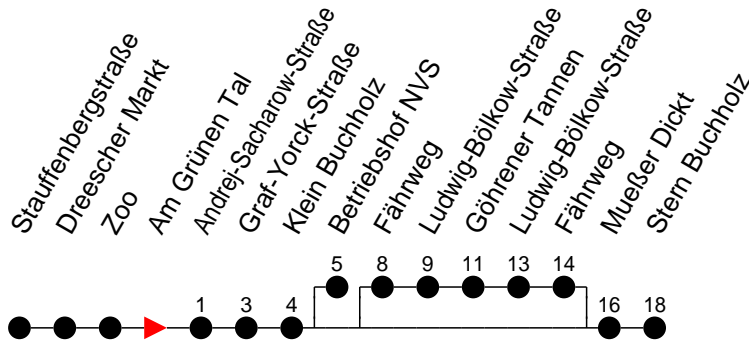

Richtung: Stern Buchholz

Haltestellen
Fahrzeit in Min.

Montag bis Freitag

Std.	Minuten
3	
4	
5	
6	29
7	14 [ⓑ]
8	29
9	
10	29
11	15
12	15
13	15
14	30
15	15
16	00 45
17	30
18	39
19	59 [ⓑ]
20	
21	
22	29 [ⓑ]
23	09 [ⓑ]
0	
1	
2	
3	

ⓑ - fährt zum Betriebshof NVS
 ⓒ - fährt über Göhrener Tannen