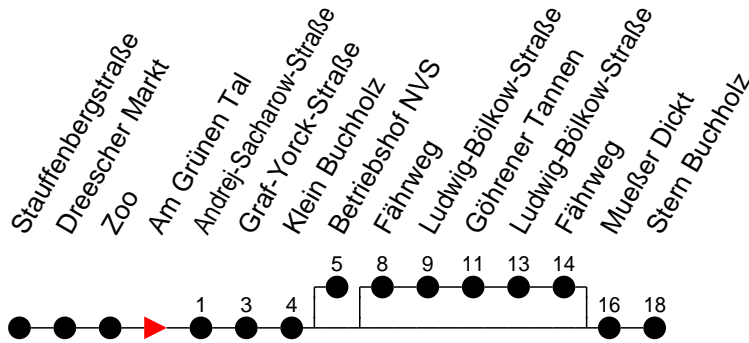

Richtung: Stern Buchholz

Haltestellen
Fahrzeit in Min.

Montag bis Freitag		Samstag		Sonn- und Feiertag	
Std.	Minuten	Std.	Minuten	Std.	Minuten
3		3		3	
4		4		4	
5		5		5	
6	29	6		6	
7	14 [ⓑ]	7		7	
8	29	8		8	
9		9	07	9	07
10	29	10		10	
11	15	11		11	
12	15	12		12	
13	15	13	00	13	00
14	30	14		14	
15	15	15		15	
16	00 45	16		16	
17	30	17	00	17	00
18	49	18		18	
19	49 [ⓑ]	19		19	
20		20		20	
21		21		21	
22	29 [ⓑ]	22	29 [ⓑ]	22	29 [ⓑ]
23	09 [ⓑ]	23	09 [ⓑ]	23	09 [ⓑ]
0		0		0	
1		1		1	
2		2		2	
3		3		3	

ⓑ - fährt zum Betriebshof NVS
 ⓒ - fährt über Göhrener Tannen