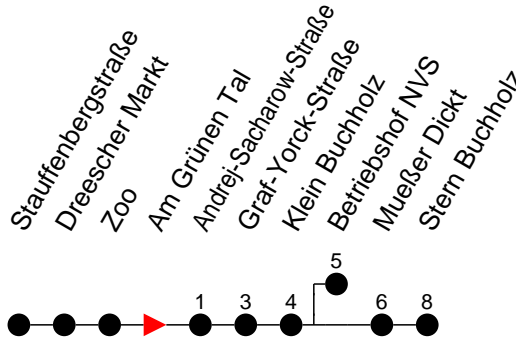

Richtung: Stern Buchholz

Haltestellen
Fahrzeit in Min.

Montag bis Freitag (NICHT am 24. und 31. Dezember)

Std.	Minuten
3	
4	
5	
6	29
7	
8	29
9	
10	29
11	15
12	15
13	15
14	30
15	15
16	00 45
17	30
18	49
19	49 [ⓑ]
20	
21	
22	29 [ⓑ]
23	09 [ⓑ]
0	
1	
2	
3	