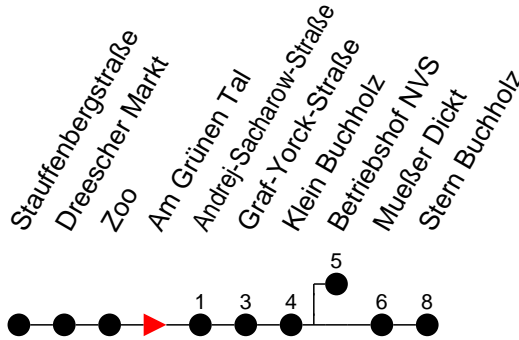

## Richtung: Stern Buchholz

Haltestellen  
Fahrzeit in Min.