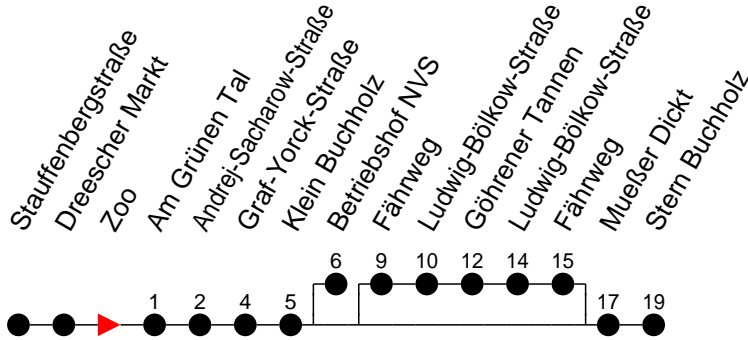

Richtung: Stern Buchholz

Haltestellen  
Fahrzeit in Min.

Montag bis Freitag

Std.	Minuten
3	
4	
5	
6	28
7	13 <sup>ⓑ</sup>
8	28
9	
10	28
11	14
12	14
13	14
14	29
15	29 59
16	44
17	29
18	38
19	58 <sup>ⓑ</sup>
20	
21	
22	28 <sup>ⓑ</sup>
23	
0	
1	
2	
3	

ⓑ - fährt zum Betriebshof NVS  
 ⓒ - fährt über Göhrener Tannen