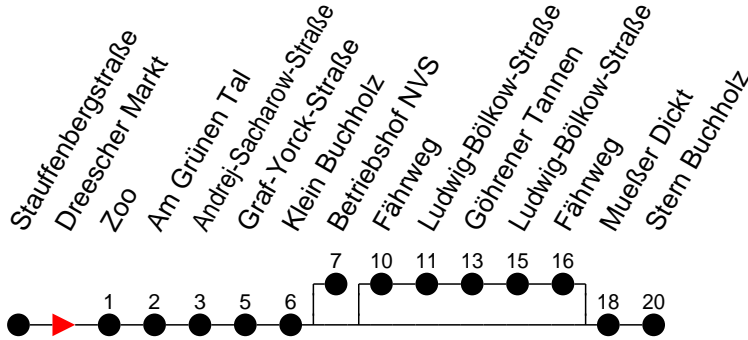

## Richtung: Stern Buchholz

Haltestellen  
Fahrzeit in Min.

### Sonn- und Feiertag

Std.	Minuten
3	
4	
5	
6	
7	
8	
9	05
10	
11	
12	57
13	
14	
15	
16	57
17	
18	
19	
20	
21	
22	27 <sup>ⓑ</sup>
23	
0	
1	
2	
3	

- ⓑ - fährt zum Betriebshof NVS
- ⓒ - fährt über Göhrener Tannen