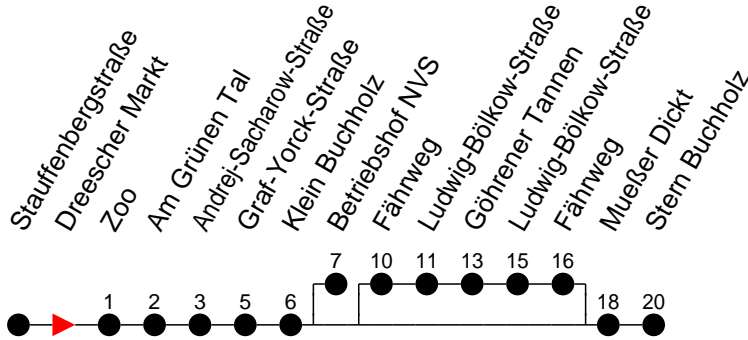

Richtung: Stern Buchholz

Haltestellen
Fahrzeit in Min.

Montag bis Freitag

Std.	Minuten
3	
4	
5	
6	27
7	12 [ⓑ]
8	27
9	
10	27
11	13
12	13
13	13
14	28
15	28 58
16	43
17	28
18	37
19	57 [ⓑ]
20	
21	
22	27 [ⓑ]
23	
0	
1	
2	
3	

ⓑ - fährt zum Betriebshof NVS
 ⓒ - fährt über Göhrener Tannen