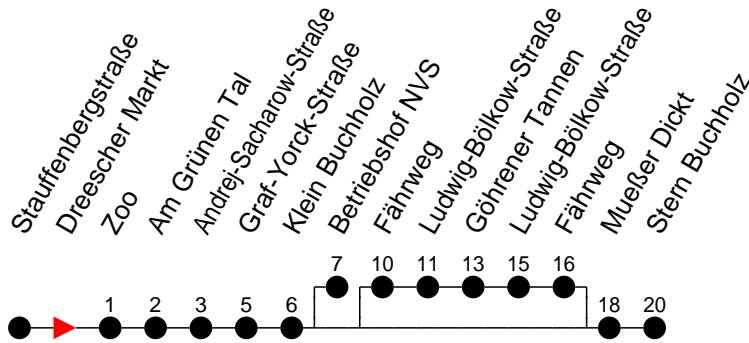

Richtung: Stern Buchholz

Haltestellen
Fahrzeit in Min.

Montag bis Freitag

Std.	Minuten
3	
4	
5	
6	27
7	12 [ⓑ]
8	27
9	
10	27
11	13
12	13
13	13
14	28
15	28 58
16	43
17	28
18	37
19	57 [ⓑ]
20	
21	
22	27 [ⓑ]
23	
0	
1	
2	
3	

- ⓑ - fährt zum Betriebshof NVS
- ⓒ - fährt über Göhrener Tannen