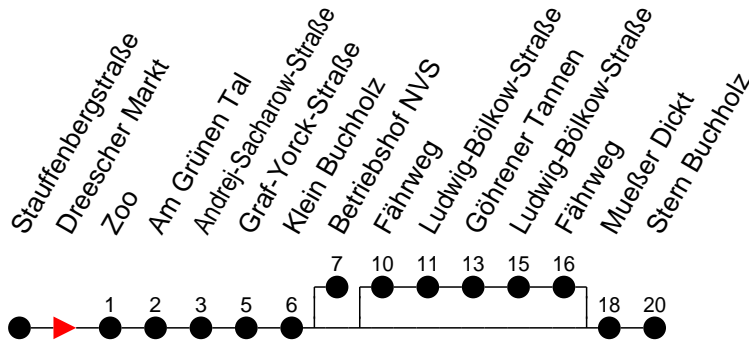

Richtung: Stern Buchholz

Haltestellen
Fahrzeit in Min.

Montag bis Freitag		Samstag		Sonn- und Feiertag	
Std.	Minuten	Std.	Minuten	Std.	Minuten
3		3		3	
4		4		4	
5		5		5	
6	27	6		6	
7	12 [ⓑ]	7		7	
8	27	8		8	
9		9	05	9	05
10	27	10		10	
11	13	11		11	
12	13	12	57	12	57
13	13	13		13	
14	28	14		14	
15	28 58	15		15	
16	43	16	57	16	57
17	28	17		17	
18	37	18		18	
19	57 [ⓑ]	19		19	
20		20		20	
21		21		21	
22	27 [ⓑ]	22	27 [ⓑ]	22	27 [ⓑ]
23	07 [ⓑ]	23	07 [ⓑ]	23	07 [ⓑ]
0		0		0	
1		1		1	
2		2		2	
3		3		3	

ⓑ - fährt zum Betriebshof NVS
 ⓒ - fährt über Göhrener Tannen