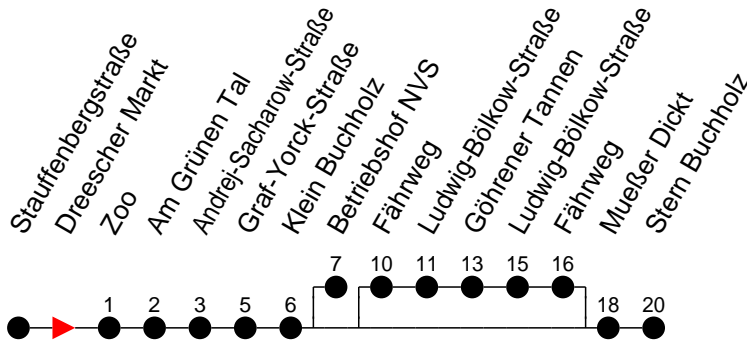

Richtung: Stern Buchholz

Haltestellen
Fahrzeit in Min.

Montag bis Freitag

Std.	Minuten
3	
4	
5	
6	27
7	12 [ⓑ]
8	27
9	
10	27
11	13
12	13
13	13
14	28
15	13 58
16	43
17	28
18	37
19	57 [ⓑ]
20	
21	
22	27 [ⓑ]
23	07 [ⓑ]
0	
1	
2	
3	

- ⓑ - fährt zum Betriebshof NVS
- ⓒ - fährt über Göhrener Tannen