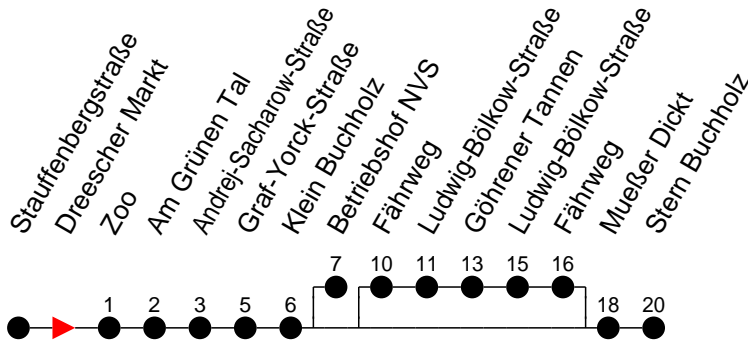

Richtung: Stern Buchholz

Haltestellen
Fahrzeit in Min.

Montag bis Freitag		Samstag		Sonn- und Feiertag	
Std.	Minuten	Std.	Minuten	Std.	Minuten
3		3		3	
4		4		4	
5		5		5	
6	27	6		6	
7	12 [ⓑ]	7		7	
8	27	8		8	
9		9	05	9	05
10	27	10		10	
11	13	11		11	
12	13	12	58	12	58
13	13	13		13	
14	28	14		14	
15	13 58	15		15	
16	43	16	58	16	58
17	28	17		17	
18	47	18		18	
19	47 [ⓑ]	19		19	
20		20		20	
21		21		21	
22	27 [ⓑ]	22	27 [ⓑ]	22	27 [ⓑ]
23	07 [ⓑ]	23	07 [ⓑ]	23	07 [ⓑ]
0		0		0	
1		1		1	
2		2		2	
3		3		3	

ⓑ - fährt zum Betriebshof NVS
 ⓒ - fährt über Göhrener Tannen