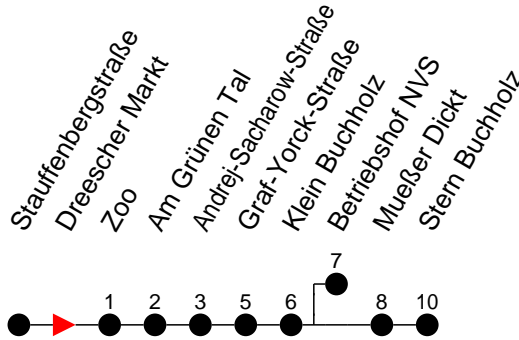

Richtung: Stern Buchholz

Haltestellen
Fahrzeit in Min.

Montag bis Freitag (NICHT am 24. und 31. Dezember)

| Std. | Minuten |
|------|-----------------|
| 3 | |
| 4 | |
| 5 | |
| 6 | 27 |
| 7 | |
| 8 | 27 |
| 9 | |
| 10 | 27 |
| 11 | 13 |
| 12 | 13 |
| 13 | 13 |
| 14 | 28 |
| 15 | 13 58 |
| 16 | 43 |
| 17 | 28 |
| 18 | 47 |
| 19 | 47 [ⓑ] |
| 20 | |
| 21 | |
| 22 | 27 [ⓑ] |
| 23 | 07 [ⓑ] |
| 0 | |
| 1 | |
| 2 | |
| 3 | |